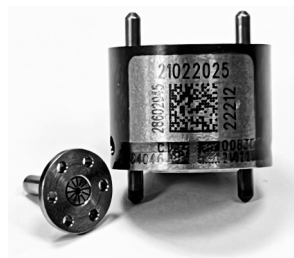

VALVOLE INIETTORI DELPHI

Codice Kit	Codice iniettore	Applicazione
7135-574	28231014	GREAT WALL HOVER H5
7135-575	28231462	SEAT IBIZA / SKODA FABIA, ROOMSTER / VOLKSWAGEN POLO, POLO CROSS
7135-577	28239766 28264951 28489548	CHEVROLET CAPTIVA / OPEL ANTARA / VAUXHALL ANTARA
7135-580	28348371 28342997	INFINITI Q50 / JEEP COMPASS, PATRIOT / MERCEDES C180, C200, C220, CLS220, CLS250, VIANO, VITO
7135-581	R00101D R00101DP	CITROËN C4, C4 GRAND PICASSO, C4 PICASSO, C5, C8, DISPATCH, DS4, DS5, JUMPY / FIAT SCUDO / FORD C-MAX, FOCUS, GALAXY, GRAND C-MAX, KUGA, MONDEO, S-MAX PEUGEOT 308, 407, 508, 807, 3008, 5008,
7135-582	R00201D R00202D R00203D 28540276	HYUNDAI i20, i30, iX20 / KIA CEE'D, RIO, VENGA
7135-583	R00301D	SSANGYONG ACTYON, ACTYON SPORTS, REXTON W, RODIUS, STAVIC
7135-595	28230891	MERCEDES A180, A200, B180, B200, CLA200
7135-597	28348370 28271551	MERCEDES C250, C300, CLS250, E220, E250, E300, GLK250, ML250, S250, S300, SLK250
7135-616	R05601D 28232234 28237259	DACIA DUSTER / NISSAN NV200 / RENAULT FLUENCE, KANGOO, KANGOO EXPRESS, MEGANE, MODUS, TWINGO
7135-617	R03801D R06001D	CITROËN C4, C5 / PEUGEOT 307, 308, 407, 508
7135-618	R04401D	SSANGYONG KYRON, REXTON, RODIUS
7135-619	R04501D	SSANGYONG ACTYON, ACTYON SPORTS, KYRON, REXTON W
7135-620	R00701D	FORD MONDEO / JAGUAR X TYPE
7135-621	R00801D	FORD MONDEO
7135-622	R03901D	KIA CARNIVAL, GRAND CARNIVAL, SEDONA