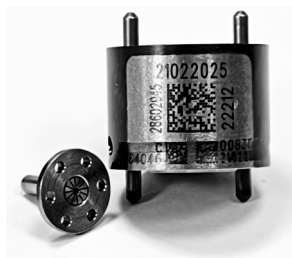

VALVOLE INIETTORI DELPHI

Codice Kit	Codice iniettore	Applicazione
7135-623	R05501D	KIA BONGO EU4
7135-624	R04201D	MERCEDES C200, C220, E200, E220
7135-625	R03301D	JMC TRANSIT
7135-626	R05301D	YUCHAI 2.6L 4F ENGINE
7135-627	28319895 28388960 28602948	CITROËN C4 GRAND PICASSO, C4 PICASSO, DS5 / FORD C-MAX, FOCUS, GALAXY, GRAND C-MAX, KUGA, MONDEO, S-MAX / PEUGEOT 308, 508, 3008, 5008
7135-662	R05001D	JCB 444 COMMON RAIL
7135-663	28272472	MERCEDES A200, A220, B200, B220, C220, CLA200, CLA220, CLS220, E200, E220, GLA220
7135-664	28308779	MERCEDES C180, C200, C220, C250, C300, CLS220, CLS250, E220, E250, E300
7135-669	28347042	DOOSAN T4 3.4L
7135-701	28307309	MERCEDES SPRINTER
7135-726	28332705	HYUNDAI i20
7135-730	28424049 28565335	AUDI A1 / SEAT IBIZA / SKODA FABIA, RAPID / VOLKSWAGEN POLO, POLO CROSS
7135-731	28319898 28602949	FORD GALAXY, MONDEO, S-MAX
7135-815	28370681 28565330	VOLKSWAGEN GOLF VII, GOLF SPORTSVAN / AUDI A3, A3 CABRIO / SEAT LEON / SKODA OCTAVIA
7135-816	28506046 28565336	VOLKSWAGEN GOLF VII, GOLF SPORTSVAN / AUDI Q2, A3, A3 CABRIO SEAT ARONA, ATECA, IBIZA, LEON / SKODA KAROQ, OCTAVIA
7135-835	28475604 28565337 28654963	VOLKSWAGEN CRAFTER, T6, MULTIVAN, CALIFORNIA / MAN TGE (LCV)
7135-836	28475606 28565339 28654965	VOLKSWAGEN CRAFTER, T6, MULTIVAN, CALIFORNIA / MAN TGE (LCV)
7135-837	28521738 28577054	VW 4CYL 1,6L E6 VW 4CYL 1,6L E6 MQB SCR A0/A1