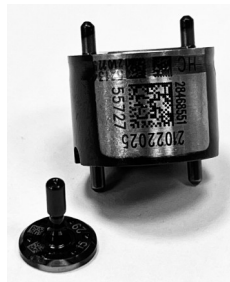

VALVOLE INIETTORI DELPHI

Codice Kit	Codice iniettore	Applicazione
7135-853	28543147	VW 2L MOT T6 (MULTIVAN)
7135-854	28492677 28657626	PEUGEOUT BOXER / CITROEN JUMPER III