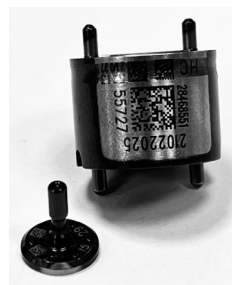

VALVOLE INIETTORI DELPHI

Codice Kit	Codice iniettore	Applicazione
7135-623	R05501D	KIA BONGO EU4
7135-624	R04201D	MERCEDES C200, C220, E200, E220
7135-625	R03301D	JMC TRANSIT
7135-626	R05301D	YUCHAI 2.6L 4F ENGINE
7135-627	28319895 28388960 28602948	CITROËN C4 GRAND PICASSO, C4 PICASSO, DS5 / FORD C-MAX, FOCUS, GALAXY, GRAND C-MAX, KUGA, MONDEO, S-MAX / PEUGEOT 308, 508, 3008, 5008
7135-662	R05001D	JCB 444 COMMON RAIL
7135-663	28272472	MERCEDES A200, A220, B200, B220, C220, CLA200, CLA220, CLS220, E200, E220, GLA220
7135-664	28308779	MERCEDES C180, C200, C220, C250, C300, CLS220, CLS250, E220, E250, E300
7135-669	28347042	DOOSAN T4 3.4L
7135-701	28307309	MERCEDES SPRINTER
7135-726	28332705	HYUNDAI i20
7135-730	28424049 28565335	AUDI A1 / SEAT IBIZA / SKODA FABIA, RAPID / VOLKSWAGEN POLO, POLO CROSS
7135-731	28319898 28602949	FORD GALAXY, MONDEO, S-MAX
7135-815	28370681 28565330	VOLKSWAGEN GOLF VII, GOLF SPORTSVAN / AUDI A3, A3 CABRIO / SEAT LEON / SKODA OCTAVIA
7135-816	28506046 28565336	VOLKSWAGEN GOLF VII, GOLF SPORTSVAN / AUDI Q2, A3, A3 CABRIO SEAT ARONA, ATECA, IBIZA, LEON / SKODA KAROQ, OCTAVIA
7135-835	28475604 28565337 28654963	VOLKSWAGEN CRAFTER, T6, MULTIVAN, CALIFORNIA / MAN TGE (LCV)
7135-836	28475606 28565339 28654965	VOLKSWAGEN CRAFTER, T6, MULTIVAN, CALIFORNIA / MAN TGE (LCV)
7135-837	28521738 28577054	VW 4CYL 1,6L E6 VW 4CYL 1,6L E6 MQB SCR A0/A1