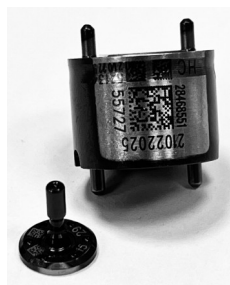

VALVOLE INIETTORI DELPHI

Codice Kit	Codice iniettore	Applicazione
7135-574	28231014	GREAT WALL HOVER H5
7135-575	28231462	SEAT IBIZA / SKODA FABIA, ROOMSTER / VOLKSWAGEN POLO, POLO CROSS
7135-577	28239766 28264951 28489548	CHEVROLET CAPTIVA / OPEL ANTARA / VAUXHALL ANTARA
7135-580	28348371 28342997	INFINITI Q50 / JEEP COMPASS, PATRIOT / MERCEDES C180, C200, C220, CLS220, CLS250, VIANO, VITO
7135-581	R00101D R00101DP	CITROËN C4, C4 GRAND PICASSO, C4 PICASSO, C5, C8, DISPATCH, DS4, DS5, JUMPY / FIAT SCUDO / FORD C-MAX, FOCUS, GALAXY, GRAND C-MAX, KUGA, MONDEO, S-MAX PEUGEOT 308, 407, 508, 807, 3008, 5008,
7135-582	R00201D R00202D R00203D 28540276	HYUNDAI i20, i30, iX20 / KIA CEE'D, RIO, VENGA
7135-583	R00301D	SSANGYONG ACTYON, ACTYON SPORTS, REXTON W, RODIUS, STAVIC
7135-595	28230891	MERCEDES A180, A200, B180, B200, CLA200
7135-597	28348370 28271551	MERCEDES C250, C300, CLS250, E220, E250, E300, GLK250, ML250, S250, S300, SLK250
7135-616	R05601D 28232234 28237259	DACIA DUSTER / NISSAN NV200 / RENAULT FLUENCE, KANGOO, KANGOO EXPRESS, MEGANE, MODUS, TWINGO
7135-617	R03801D R06001D	CITROËN C4, C5 / PEUGEOT 307, 308, 407, 508
7135-618	R04401D	SSANGYONG KYRON, REXTON, RODIUS
7135-619	R04501D	SSANGYONG ACTYON, ACTYON SPORTS, KYRON, REXTON W
7135-620	R00701D	FORD MONDEO / JAGUAR X TYPE
7135-621	R00801D	FORD MONDEO
7135-622	R03901D	KIA CARNIVAL, GRAND CARNIVAL, SEDONA