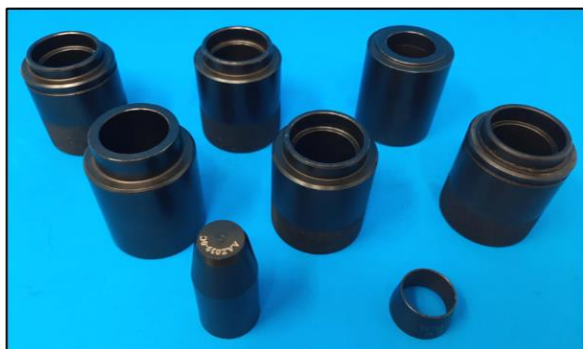

BB0015-DFP6

Boccola
Diam. Esterno 23mm
Diam: Interno 20mm
Lunghezza: 20mm

ATTREZZATURA POMPE DFP6

AE0311-DFP6

Estrattore-Inseritore
boccola flangia DFP6

BB0019-DFP6

Boccola
Diam. Esterno 28mm
Diam: Interno 25mm
Lunghezza: 20mm